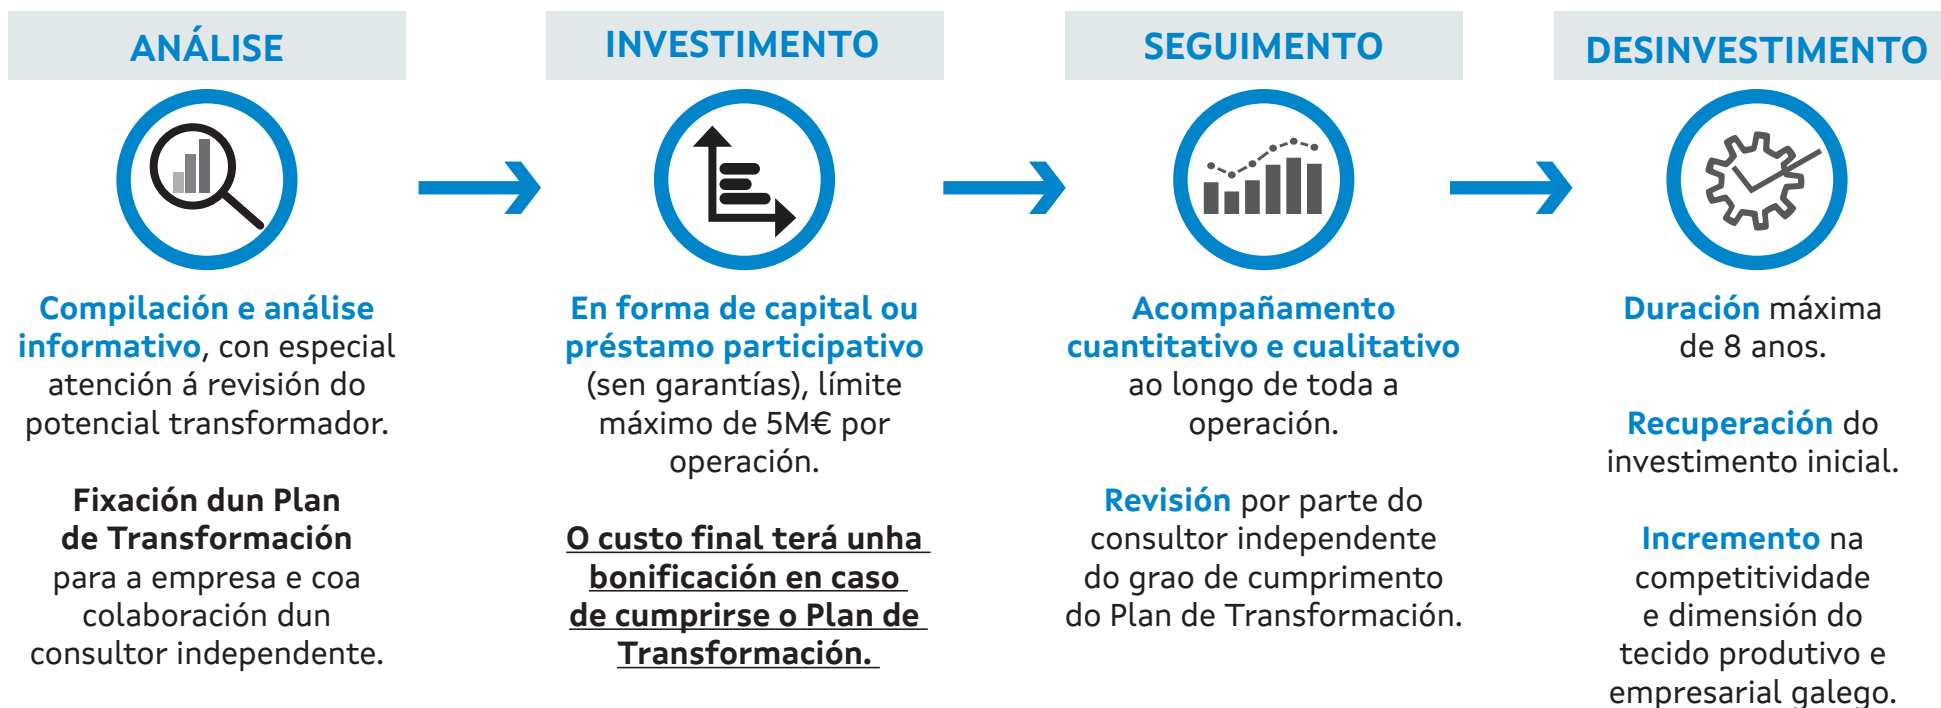

igape» 100%

**Compatible con outros apoios
das administracións públicas**

Liña de Transformación de XesGalicia

A Liña de Transformación é unha nova liña de financiamento ofrecida por parte de XesGalicia e que estará dotada con

30 millóns de euros

Financiará proxectos empresariais en Galicia baseados nunha estratexia de transformación produtiva, organizativa ou societaria

PROXECTOS DE INTEGRACIÓN VERTICAL OU HORIZONTAL

DIXITALIZACIÓN, INNOVACIÓN E MELLORA TECNOLÓXICA

PROFESIONALIZACIÓN E MERCADOS INTERNACIONAIS

MELLORAS DE PRODUTO OU PROCESO PRODUTIVO

Fases

OBJECTIVO

Incentivar procesos de transformación empresarial mediante a achega de financiamento a longo prazo e apoio estratéxico especializado